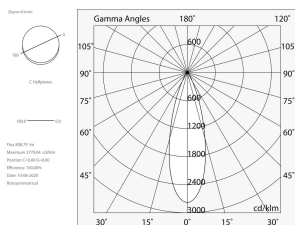

MINI TUBE

108302.01

novalux
ITALIAN LIGHTING DESIGN SINCE 1948

Funcities

Gebruik: Binnenshuis
Type installatie: PENDEL
Emissie: DIRECT
Optiek: SPOT
Kleur: WIT
Dimmen: ON/OFF
Noodsituatie: NEEN
L: Ø40mm
H: 400mm
Garantie: 5 jaar
Gewicht: 1.2kg

Technische gegevens

Echt apparaatvermogen: 16W
Armatuurlichtstroom: 808lm
IP: 20
Isolatieklasse: I
Aantal voedingen per armatuur: 1
Voedingsspanning: 220-240V 50/60Hz
SELV: Si

Bron

Lichtbron: LED
Vermogen bron: 14W
Temperatuurkleur: 3000K
CRI: >90
LED levensduur: 30000h L70 B20