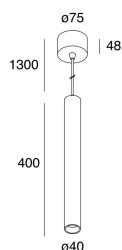

MINI TUBE

108302.01

novalux
ITALIAN LIGHTING DESIGN SINCE 1948

Funcities

Gebruik: Binnenshuis
Type installatie: PENDEL
Emissie: DIRECT
Optiek: SPOT
Kleur: WIT
Dimmen: ON/OFF
Noodsituatie: NEEN
L: Ø40mm
H: 400mm
Garantie: 5 jaar
Gewicht: 1.2kg

Technische gegevens

Echt apparaatvermogen: 16W
Armatuurlichtstroom: 808lm
IP: 20
Isolatieklasse: I
Aantal voedingen per armatuur: 1
Voedingsspanning: 220-240V 50/60Hz
SELV: Si

Bron

Lichtbron: LED
Vermogen bron: 14W
Temperatuurkleur: 3000K
CRI: >90
LED levensduur: 30000h L70 B20