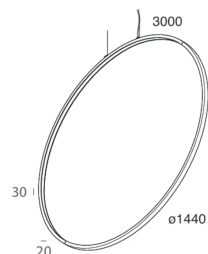

Novalux S.r.l. via Marzabotto, 2 40050 Funo di Argelato (BO) Italy
Tel: +39 051 860558 · Fax +39 051 6647859 · Mail: info@novalux.it · P.IVA 00536541204 · novalux.com
Bedrijf onderworpen aan beheer en coördinatie door SLV GmbH

Dit technische gegevensblad is eigendom van Novalux S.r.l., alle rechten voorbehouden. Novalux S.r.l. behoudt zich het recht voor om zonder voorafgaande kennisgeving wijzigingen aan te brengen.
Laatste update: 6/8/2025, 16:12:26