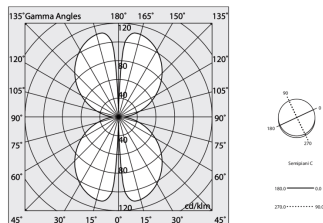

Novalux S.r.l. via Marzabotto, 2 40050 Funo di Argelato (BO) Italy
Tel: +39 051 860558 · Fax +39 051 6647859 · Mail: info@novalux.it · P.IVA 00536541204 · novalux.com
Bedrijf onderworpen aan beheer en coördinatie door SLV GmbH

Dit technische gegevensblad is eigendom van Novalux S.r.l., alle rechten voorbehouden. Novalux S.r.l. behoudt zich het recht voor om zonder voorafgaande kennisgeving wijzigingen aan te brengen.
Laatste update: 6/8/2025, 16:12:26