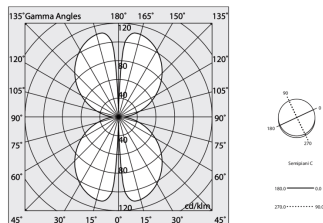

Novalux S.r.l. via Marzabotto, 2 40050 Funo di Argelato (BO) Italy
Tel: +39 051 860558 · Fax +39 051 6647859 · Mail: info@novalux.it · P.IVA 00536541204 · novalux.com
Bedrijf onderworpen aan beheer en coördinatie door SLV GmbH

Dit technische gegevensblad is eigendom van Novalux S.r.l., alle rechten voorbehouden. Novalux S.r.l. behoudt zich het recht voor om zonder voorafgaande kennisgeving wijzigingen aan te brengen.
Laatste update: 6/8/2025, 16:12:30