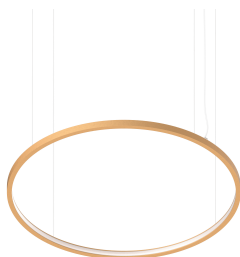

HALOS MINI

107333.22

novalux
ITALIAN LIGHTING DESIGN SINCE 1948

Functies

Gebruik: Binnenshuis
Type installatie: PENDEL
Emissie: INTERN
Optiek: OPAAL
Kleur: GOUD
Dimmen: MET ACCESSOIRE
Noodsituatie: NEEN
L: Ø962mm
A: 20mm
H: 30mm
Made in: ITALY
Garantie: 5 jaar
Gewicht: 4.1kg

HALOS: ROSONE-N ALIM. DALI/PUSH ORO

105152.22

HALOS: ROSONE DOPPIA ALIM. DA/PUSH BIA

105154.01

HALOS: ROSONE DOPPIA ALIM. DA/PUSH ORO

105154.22

HALOS: ROSONE-N DOPPIA ALIM D/PUSH BIA

105156.01