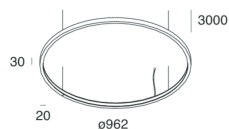

Novalux S.r.l. via Marzabotto, 2 40050 Funo di Argelato (BO) Italy
Tel: +39 051 860558 · Fax +39 051 6647859 · Mail: info@novalux.it · P.IVA 00536541204 · novalux.com
Bedrijf onderworpen aan beheer en coördinatie door SLV GmbH

Dit technische gegevensblad is eigendom van Novalux S.r.l., alle rechten voorbehouden. Novalux S.r.l. behoudt zich het recht voor om zonder voorafgaande kennisgeving wijzigingen aan te brengen.
Laatste update: 14/11/2024, 23:23:40