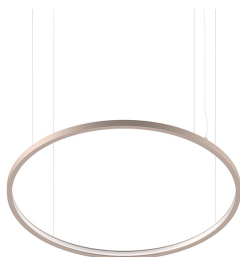

HALOS MINI

107332.21

novalux
ITALIAN LIGHTING DESIGN SINCE 1948

Funcities

Gebruik: Binnenshuis
Type installatie: PENDEL
Emissie: INTERN
Optiek: OPAAL
Kleur: CAPPUCCINO
Dimmen: MET ACCESSOIRE
Noodsituatie: NEEN
L: Ø962mm
A: 20mm
H: 3000mm
Made in: ITALY
Garantie: 5 jaar
Gewicht: 4.1kg