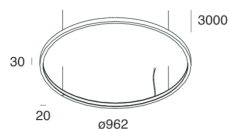

HALOS MINI

107332.21

novalux
ITALIAN LIGHTING DESIGN SINCE 1948

Funcities

Gebruik: Binnenshuis
Type installatie: PENDEL
Emissie: INTERN
Optiek: OPAAL
Kleur: CAPPUCCINO
Dimmen: MET ACCESSOIRE
Noodsituatie: NEEN
L: Ø962mm
A: 20mm
H: 3000mm
Made in: ITALY
Garantie: 5 jaar
Gewicht: 4.1kg