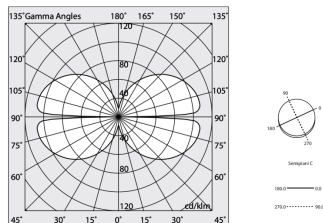

HALOS MINI

107332.21

novalux
ITALIAN LIGHTING DESIGN SINCE 1948

Funcities

Gebruik: Binnenshuis
Type installatie: PENDEL
Emissie: INTERN
Optiek: OPAAL
Kleur: CAPPUCCINO
Dimmen: MET ACCESSOIRE
Noodsituatie: NEEN
L: Ø962mm
A: 20mm
H: 3000mm
Made in: ITALY
Garantie: 5 jaar
Gewicht: 4.1kg