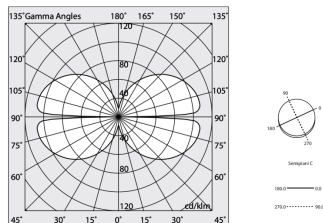

HALOS MINI

107332.20

novalux
ITALIAN LIGHTING DESIGN SINCE 1948

Funcities

Gebruik: Binnenshuis
Type installatie: PENDEL
Emissie: INTERN
Optiek: OPAAL
Kleur: KOFFIE
Dimmen: MET ACCESSOIRE
Noodsituatie: NEEN
L: Ø962mm
A: 20mm
H: 3000mm
Made in: ITALY
Garantie: 5 jaar
Gewicht: 4.1kg