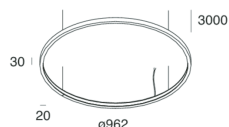

HALOS MINI

107332.20

novalux
ITALIAN LIGHTING DESIGN SINCE 1948

Funcities

Gebruik: Binnenshuis
Type installatie: PENDEL
Emissie: INTERN
Optiek: OPAAL
Kleur: KOFFIE
Dimmen: MET ACCESSOIRE
Noodsituatie: NEEN
L: Ø962mm
A: 20mm
H: 3000mm
Made in: ITALY
Garantie: 5 jaar
Gewicht: 4.1kg