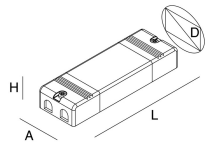

Funcities

Gebruik: Binnenshuis

Dimmen: ON/OFF

Noodsituatie: NEEN

L: 146.5mm

A: 43.5mm

H: 30mm

Made in: ITALY

Garantie: 5 jaar

Gewicht: 0.3kg

Technische gegevens

Echt apparaatvermogen: 45W

IP: 20

Isolatieklasse: I

Voedingsspanning: 220-240V 50/60Hz

SELV: Si