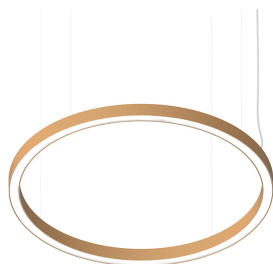

HALOS B

107124.22

novalux
ITALIAN LIGHTING DESIGN SINCE 1948

Funcities

Gebruik: Binnenshuis
Type installatie: PENDEL
Emissie: DIRECT/INDIRECT
Optiek: OPAAL
Kleur: GOUD
Dimmen: MET ACCESSOIRE
Noodsituatie: NEEN
L: Ø1440mm
A: 40mm
H: 50mm
Made in: ITALY
Garantie: 5 jaar
Gewicht: 10.4kg