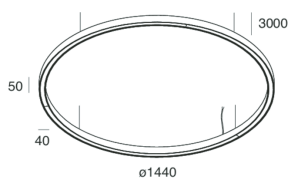

HALOS B

107124.22

novalux
ITALIAN LIGHTING DESIGN SINCE 1948

Funcities

Gebruik: Binnenshuis
Type installatie: PENDEL
Emissie: DIRECT/INDIRECT
Optiek: OPAAL
Kleur: GOUD
Dimmen: MET ACCESSOIRE
Noodsituatie: NEEN
L: Ø1440mm
A: 40mm
H: 50mm
Made in: ITALY
Garantie: 5 jaar
Gewicht: 10.4kg

Technische gegevens

Echt apparaatvermogen: 211.4W
Armatuurlichtstroom: 16128lm
Directe lichtstroom: 6276lm
Indirecte lichtstroom: 9852lm
IP: 40
Isolatieklasse: III
Voedingsspanning: MAX 1.8A
UGR: <19
IK: 3
SELV: Si