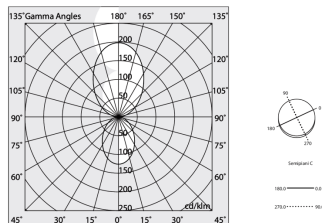

HALOS B

107124.22

novalux
ITALIAN LIGHTING DESIGN SINCE 1948

Funcities

Gebruik: Binnenshuis
Type installatie: PENDEL
Emissie: DIRECT/INDIRECT
Optiek: OPAAL
Kleur: GOUD
Dimmen: MET ACCESSOIRE
Noodsituatie: NEEN
L: Ø1440mm
A: 40mm
H: 50mm
Made in: ITALY
Garantie: 5 jaar
Gewicht: 10.4kg

Technische gegevens

Echt apparaatvermogen: 211.4W
Armatuurlichtstroom: 16128lm
Directe lichtstroom: 6276lm
Indirecte lichtstroom: 9852lm
IP: 40
Isolatieklasse: III
Voedingsspanning: MAX 1.8A
UGR: <19
IK: 3
SELV: Si

Bron

Lichtbron: LED
Vermogen bron: 186W
Bron lichtstroom: 28818lm
Temperatuurkleur: 4000K
CRI: >90
Tolerantie kleur: 3 Step MacAdam
LED levensduur: 50000h L90 B10

Voldoening

CEI EN 60598-1:2021 + A11:2023, CEI EN 60598-2-1:2022

Normen

Fotobiologisch risico: RISICOGROEP 0Gecertificeerd apparaat in een RISICOVRIJE GROEP, in overeenstemming met de normen CEI EN 62471:2010-01, IEC TR 62778:2014.
CAM edilizia (CAM constructie): In overeenstemming met CAM EDILIZIA Ministerieel besluit 23 juni 2022 n.256.

[HALOS B: Bekijk meer informatie over het product](#)

Novalux S.r.l. via Marzabotto, 2 40050 Funo di Argelato (BO) Italy
Tel: +39 051 860558 · Fax +39 051 6647859 · Mail: info@novalux.it · P.IVA 00536541204 · novalux.com
Bedrijf onderworpen aan beheer en coördinatie door SLV GmbH

Dit technische gegevensblad is eigendom van Novalux S.r.l., alle rechten voorbehouden. Novalux S.r.l. behoudt zich het recht voor om zonder voorafgaande kennisgeving wijzigingen aan te brengen.
Laatste update: 6/8/2025, 16:11:47