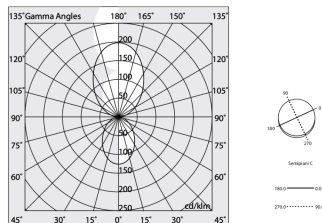

HALOS B

107120.20

novalux
ITALIAN LIGHTING DESIGN SINCE 1948

Funcities

Gebruik: Binnenshuis
Type installatie: PENDEL
Emissie: DIRECT/INDIRECT
Optiek: OPAAL
Kleur: KOFFIE
Dimmen: MET ACCESSOIRE
Noodsituatie: NEEN
L: Ø962mm
A: 40mm
H: 50mm
Made in: ITALY
Garantie: 5 jaar
Gewicht: 6.9kg

Technische gegevens

Echt apparaatvermogen: 141.5W
Armatuurlichtstroom: 10614lm
Directe lichtstroom: 4130lm
Indirecte lichtstroom: 6484lm
IP: 40
Isolatieklasse: III
Voedingsspanning: MAX 1.8A
UGR: <19
IK: 3
SELV: Si

Bron

Lichtbron: LED
Vermogen bron: 124W
Bron lichtstroom: 17796lm
Temperatuurkleur: 3000K
CRI: >90
Tolerantie kleur: 3 Step MacAdam
LED levensduur: 50000h L80 B20

Voldoening

CEI EN 60598-1:2021 + A11:2023, CEI EN 60598-2-1:2022

Normen

Fotobiologisch risico: RISICOGROEP 0Gecertificeerd apparaat in een RISICOVRIJE GROEP, in overeenstemming met de normen CEI EN 62471:2010-01, IEC TR 62778:2014.
CAM edilizia (CAM constructie): In overeenstemming met CAM EDILIZIA Ministerieel besluit 23 juni 2022 n.256.

[Bekijk meer informatie over het product](#)

Novalux S.r.l. via Marzabotto, 2 40050 Funo di Argelato (BO) Italy
Tel: +39 051 860558 · Fax +39 051 6647859 · Mail: info@novalux.it · P.IVA 00536541204 · novalux.com
Bedrijf onderworpen aan beheer en coördinatie door SLV GmbH

Dit technische gegevensblad is eigendom van Novalux S.r.l., alle rechten voorbehouden. Novalux S.r.l. behoudt zich het recht voor om zonder voorafgaande kennisgeving wijzigingen aan te brengen.
Laatste update: 14/11/2024, 23:22:14