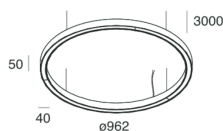

## Funcities

Gebruik: Binnenshuis  
Type installatie: PENDEL  
Emissie: DIRECT/INDIRECT  
Optiek: OPAAL  
Kleur: KOFFIE  
Dimmen: MET ACCESSOIRE  
Noodsituatie: NEEN  
L: Ø962mm  
A: 40mm  
H: 50mm  
Made in: ITALY  
Garantie: 5 jaar  
Gewicht: 6.9kg