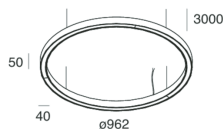

HALOS B ACOUSTIC

107119.22

novalux
ITALIAN LIGHTING DESIGN SINCE 1948

Funcities

Gebruik: Binnenshuis
Type installatie: PENDEL
Emissie: DIRECT/INDIRECT
Optiek: OPAAL
Kleur: GOUD
Dimmen: MET ACCESSOIRE
Noodsituatie: NEEN
L: Ø962mm
A: 40mm
H: 50mm
Made in: ITALY
Garantie: 5 jaar
Gewicht: 6.9kg

Technische gegevens

Echt apparaatvermogen: 141.5W
Armatuurlichtstroom: 9517lm
Directe lichtstroom: 3703lm
Indirecte lichtstroom: 5814lm
IP: 40
Isolatieklasse: III
Voedingsspanning: MAX 1.8A
UGR: <19
IK: 3
SELV: Si