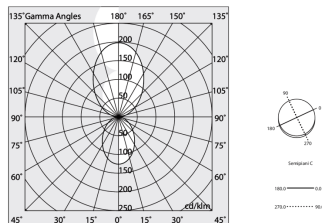

Voldoening

CEI EN 60598-1:2021 + A11:2023, CEI EN 60598-2-1:2022

Normen

Fotobiologisch risico: RISICOGROEP 0Gecertificeerd apparaat in een RISICOVRIJE GROEP, in overeenstemming met de normen CEI EN 62471:2010-01, IEC TR 62778:2014.
CAM edilizia (CAM constructie): In overeenstemming met CAM EDILIZIA Ministerieel besluit 23 juni 2022 n.256.

[Bekijk meer informatie over het product](#)

Novalux S.r.l. via Marzabotto, 2 40050 Funo di Argelato (BO) Italy
Tel: +39 051 860558 · Fax +39 051 6647859 · Mail: info@novalux.it · P.IVA 00536541204 · novalux.com
Bedrijf onderworpen aan beheer en coördinatie door SLV GmbH

Dit technische gegevensblad is eigendom van Novalux S.r.l., alle rechten voorbehouden. Novalux S.r.l. behoudt zich het recht voor om zonder voorafgaande kennisgeving wijzigingen aan te brengen.
Laatste update: 4/4/2025, 22:16:45