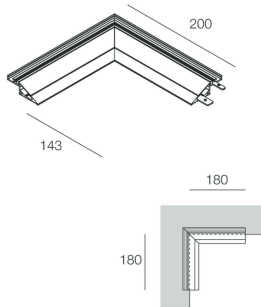

## Funcities

Gebruik: Binnenshuis  
Type installatie: INBOUW IN GIPSPLAAT, LICHTKOOF  
Emissie: INDIRECT  
Optiek: OPAAL  
L: 200mm  
A: 200mm  
H: 19.7mm  
Made in: ITALY  
Garantie: 5 jaar  
Gewicht: 1.3kg

## Technische gegevens

IP: 40

[Bekijk meer informatie over het product](#)