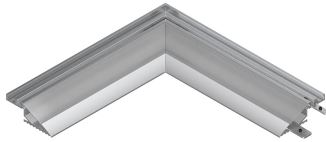

Funcities

Gebruik: Binnenshuis
Type installatie: INBOUW IN GIPSPLAAT, LICHTKOOF
Emissie: INDIRECT
Optiek: OPAAL
L: 200mm
A: 200mm
H: 19.7mm
Made in: ITALY
Garantie: 5 jaar
Gewicht: 1.3kg

Technische gegevens

IP: 40

[Bekijk meer informatie over het product](#)