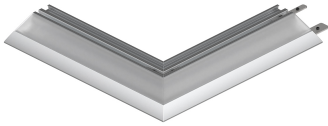

Funcities

Gebruik: Binnenshuis
Type installatie: INBOUW IN GIPSPLAAT, LICHTKOOF
Emissie: INDIRECT
Optiek: OPAAL
L: 200mm
A: 200mm
H: 19.7mm
Made in: ITALY
Garantie: 5 jaar
Gewicht: 1.3kg

Technische gegevens

IP: 40

[Bekijk meer informatie over het product](#)

AANVULLENDE ACCESSOIRES

SIDE: KIT DI GIUNZIONE

106902.99

SIDE: KIT DI GIUNZIONE 90°

106903.99