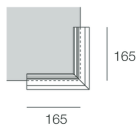

Technische gegevens

IP: 40

[Bekijk meer informatie over het product](#)