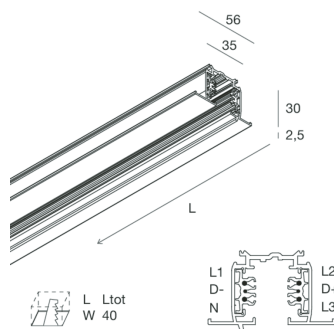

## Funcities

Gebruik: Binnenshuis  
 Type installatie: INBOUW  
 Kleur: WIT  
 Dimmen: 1-10V, 0-10V, DALI, ON/OFF  
 Noodsituatie: NEEN  
 L: 3000mm  
 A: 56mm  
 H: 36mm  
 Garantie: 5 jaar  
 Gewicht: 3.98kg

## Voldoening

CEI EN 60570/A2:2020

**AANVULLENDE ACCESSOIRES**

	ALL-TRACK EVO: PINZA CONDUTTORI	<b>106763.99</b>
	ALL-TRACK: COVER CONNETT.LIVE-END BIA	<b>106729.01</b>
	ALL-TRACK: COVER CONNETTORE MIDDLE BIA	<b>106730.01</b>
	ALL-TRACK: COVER CONNETTORE "L" BIA	<b>106731.01</b>
	ALL-TRACK: COVER CONNETTORE "T" BIA	<b>106732.01</b>
	ALL-TRACK: COVER CONNETTORE "X" BIA	<b>106733.01</b>
	ALL-TRACK EVO: TEST.INC. CHIUSURA BI	<b>106762.01</b>
	ALL-TRACK EVO: ALIM.CENTR./GIUNTO BI	<b>106744.01</b>
	ALL-TRACK EVO: ALIM. DI TESTA DX BI	<b>106745.01</b>
	ALL-TRACK EVO: ALIM. DI TESTA SX BI	<b>106746.01</b>
	ALL-TRACK EVO: GIUNTO ELETTR. BI	<b>106747.01</b>

	ALL-TRACK EVO: TESTATA CHIUSURA BI	<b>106748.01</b>
	ALL-TRACK EVO: GIUNTO A X BI	<b>106752.01</b>
	ALL-TRACK EVO: GIUNTO A T INT/EST SX BI	<b>106750.01</b>
	ALL-TRACK EVO: GIUNTO A T INT/EST DX BI	<b>106751.01</b>
	ALL-TRACK EVO: GIUNTO A L INT/EST BI	<b>106749.01</b>
	ALL-TRACK: COPERTURA BINARIO 2M BIANCO	<b>106739.01</b>