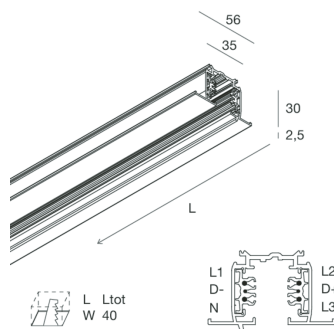

## Funcities

Gebruik: Binnenshuis  
 Type installatie: INBOUW  
 Kleur: WIT  
 Dimmen: 1-10V, 0-10V, DALI, ON/OFF  
 Noodsituatie: NEEN  
 L: 2000mm  
 A: 56mm  
 H: 36mm  
 Garantie: 5 jaar  
 Gewicht: 2.657kg

## Voldoening

CEI EN 60570/A2:2020

**AANVULLENDE ACCESSOIRES**

	ALL-TRACK EVO: PINZA CONDUTTORI	<b>106763.99</b>
	ALL-TRACK: COVER CONNETT.LIVE-END BIA	<b>106729.01</b>
	ALL-TRACK: COVER CONNETTORE MIDDLE BIA	<b>106730.01</b>
	ALL-TRACK: COVER CONNETTORE "L" BIA	<b>106731.01</b>
	ALL-TRACK: COVER CONNETTORE "T" BIA	<b>106732.01</b>
	ALL-TRACK: COVER CONNETTORE "X" BIA	<b>106733.01</b>
	ALL-TRACK EVO: TEST.INC. CHIUSURA BI	<b>106762.01</b>
	ALL-TRACK EVO: ALIM.CENTR./GIUNTO BI	<b>106744.01</b>
	ALL-TRACK EVO: ALIM. DI TESTA DX BI	<b>106745.01</b>
	ALL-TRACK EVO: ALIM. DI TESTA SX BI	<b>106746.01</b>
	ALL-TRACK EVO: GIUNTO ELETTR. BI	<b>106747.01</b>

	ALL-TRACK EVO: TESTATA CHIUSURA BI	<b>106748.01</b>
	ALL-TRACK EVO: GIUNTO A X BI	<b>106752.01</b>
	ALL-TRACK EVO: GIUNTO A T INT/EST SX BI	<b>106750.01</b>
	ALL-TRACK EVO: GIUNTO A T INT/EST DX BI	<b>106751.01</b>
	ALL-TRACK EVO: GIUNTO A L INT/EST BI	<b>106749.01</b>
	ALL-TRACK: COPERTURA BINARIO 2M BIANCO	<b>106739.01</b>