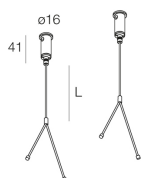

## Funcities

Gebruik: Binnenshuis  
Type installatie: PENDEL  
L: 3000mm  
ø: 12mm  
Made in: ITALY  
Garantie: 5 jaar  
Gewicht: 0.04kg

## Technische gegevens

SELV: No