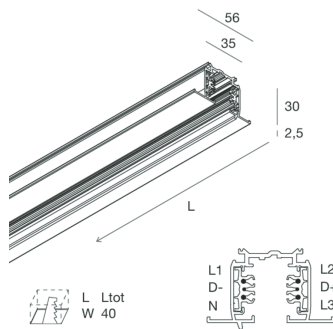

Voldoening

CEI EN 60570/A2:2020

[Bekijk meer informatie over het product](#)

Novalux S.r.l. via Marzabotto, 2 40050 Funo di Argelato (BO) Italy
Tel: +39 051 860558 · Fax +39 051 6647859 · Mail: info@novalux.it · P.IVA 00536541204 · novalux.com
Bedrijf onderworpen aan beheer en coördinatie door SLV GmbH

Dit technische gegevensblad is eigendom van Novalux S.r.l., alle rechten voorbehouden. Novalux S.r.l. behoudt zich het recht voor om zonder voorafgaande kennisgeving wijzigingen aan te brengen.
Laatste update: 14/11/2024, 23:11:54