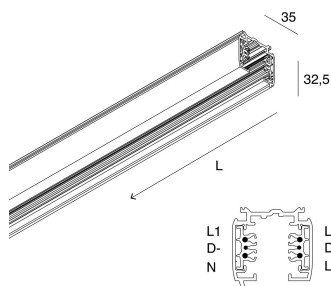

Voldoening

CEI EN 60570/A2:2020

[Bekijk meer informatie over het product](#)

Novalux S.r.l. via Marzabotto, 2 40050 Funo di Argelato (BO) Italy
Tel: +39 051 860558 · Fax +39 051 6647859 · Mail: info@novalux.it · P.IVA 00536541204 · novalux.com
Bedrijf onderworpen aan beheer en coördinatie door SLV GmbH

Dit technische gegevensblad is eigendom van Novalux S.r.l., alle rechten voorbehouden. Novalux S.r.l. behoudt zich het recht voor om zonder voorafgaande kennisgeving wijzigingen aan te brengen.
Laatste update: 14/11/2024, 23:15:11