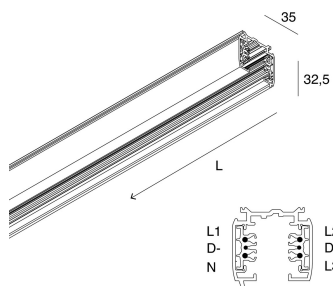

Voldoening

CEI EN 60570/A2:2020

[Bekijk meer informatie over het product](#)

Novalux S.r.l. via Marzabotto, 2 40050 Funo di Argelato (BO) Italy
Tel: +39 051 860558 · Fax +39 051 6647859 · Mail: info@novalux.it · P.IVA 00536541204 · novalux.com
Bedrijf onderworpen aan beheer en coördinatie door SLV GmbH

Dit technische gegevensblad is eigendom van Novalux S.r.l., alle rechten voorbehouden. Novalux S.r.l. behoudt zich het recht voor om zonder voorafgaande kennisgeving wijzigingen aan te brengen.
Laatste update: 14/11/2024, 23:15:11