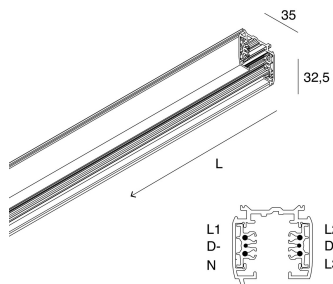

Voldoening

CEI EN 60570/A2:2020

[Bekijk meer informatie over het product](#)

Novalux S.r.l. via Marzabotto, 2 40050 Funo di Argelato (BO) Italy
Tel: +39 051 860558 · Fax +39 051 6647859 · Mail: info@novalux.it · P.IVA 00536541204 · novalux.com
Bedrijf onderworpen aan beheer en coördinatie door SLV GmbH

Dit technische gegevensblad is eigendom van Novalux S.r.l., alle rechten voorbehouden. Novalux S.r.l. behoudt zich het recht voor om zonder voorafgaande kennisgeving wijzigingen aan te brengen.
Laatste update: 14/11/2024, 23:15:11