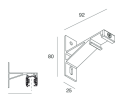

MONTAGE ACCESSOIRES

KIT SOSPENSIONE REG. 2 PZ. NERO

106721.02

ALL-TRACK: FISS.A PLAFONE X BINARIO NER

106717.02

ALL-TRACK: STAFFA A PARETE NERA

106724.02