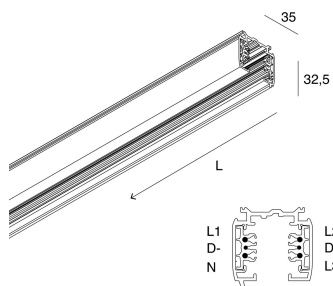

Voldoening

CEI EN 60570/A2:2020

[Bekijk meer informatie over het product](#)

Novalux S.r.l. via Marzabotto, 2 40050 Funo di Argelato (BO) Italy
Tel: +39 051 860558 · Fax +39 051 6647859 · Mail: info@novalux.it · P.IVA 00536541204 · novalux.com
Bedrijf onderworpen aan beheer en coördinatie door SLV GmbH

Dit technische gegevensblad is eigendom van Novalux S.r.l., alle rechten voorbehouden. Novalux S.r.l. behoudt zich het recht voor om zonder voorafgaande kennisgeving wijzigingen aan te brengen.
Laatste update: 4/4/2025, 22:09:58