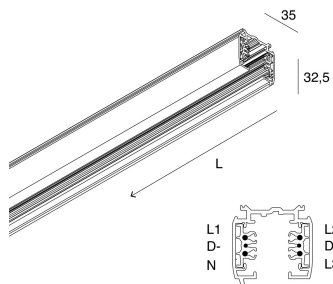

Voldoening

CEI EN 60570/A2:2020

[Bekijk meer informatie over het product](#)

Novalux S.r.l. via Marzabotto, 2 40050 Funo di Argelato (BO) Italy
Tel: +39 051 860558 · Fax +39 051 6647859 · Mail: info@novalux.it · P.IVA 00536541204 · novalux.com
Bedrijf onderworpen aan beheer en coördinatie door SLV GmbH

Dit technische gegevensblad is eigendom van Novalux S.r.l., alle rechten voorbehouden. Novalux S.r.l. behoudt zich het recht voor om zonder voorafgaande kennisgeving wijzigingen aan te brengen.
Laatste update: 14/11/2024, 23:15:13