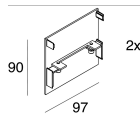

LUCKY MAXI

106209.01 + 106225.99

LUCKY MAXI: LED 72W DALI 3K BIA L=2400 + LUCKY MAXI: DIFF. MICRO UGR19 PER

novalux
ITALIAN LIGHTING DESIGN SINCE 1948

AANVULLENDE ACCESSOIRES

LUCKY MAXI: TESTATE BIANCHE (COPPIA)

106230.01

LUCKY MAXI: KIT DI GIUNZIONE

106231.99

MONTAGE ACCESSOIRES

KIT ALIMENTAZIONE L3000 5P BIA

108922.01