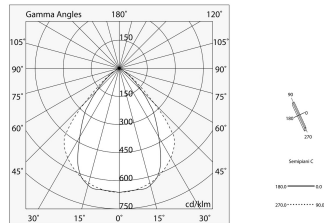

## Funcities

Gebruik: Binnenshuis  
Type installatie: PENDEL, PLAFOND  
Emissie: DIRECT  
Optiek: MICROPRISMATISCH  
Kleur: WIT  
Dimmen: PUSH, DALI  
Noodsituatie: NEEN  
L: 2400mm  
A: 97mm  
H: 90mm  
Made in: ITALY  
Garantie: 5 jaar  
Gewicht: 8.8kg