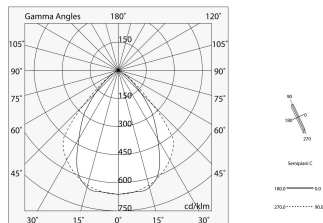

LUCKY MAXI

106209.01 + 106225.99

LUCKY MAXI: LED 72W DALI 3K BIA L=2400 + LUCKY MAXI: DIFF. MICRO UGR19 PER

novalux
ITALIAN LIGHTING DESIGN SINCE 1948

Funcities

Gebruik: Binnenshuis
Optiek: MICROPRISMATISCH
L: 2400mm
A: 93mm
H: 6mm
Made in: ITALY
Garantie: 5 jaar
Gewicht: 0.48kg

Technische gegevens

UGR: <19

Novalux S.r.l. via Marzabotto, 2 40050 Funo di Argelato (BO) Italy
Tel: +39 051 860558 · Fax +39 051 6647859 · Mail: info@novalux.it · P.IVA 00536541204 · novalux.com
Bedrijf onderworpen aan beheer en coördinatie door SLV GmbH

Dit technische gegevensblad is eigendom van Novalux S.r.l., alle rechten voorbehouden. Novalux S.r.l. behoudt zich het recht voor om zonder voorafgaande kennisgeving wijzigingen aan te brengen.
Laatste update: 6/8/2025, 16:23:46