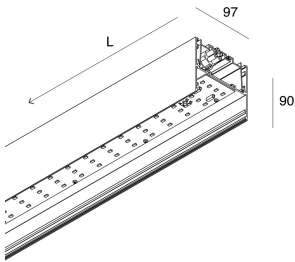

LUCKY MAXI

106209.01 + 106225.99

LUCKY MAXI: LED 72W DALI 3K BIA L=2400 + LUCKY MAXI: DIFF. MICRO UGR19 PER

novalux
ITALIAN LIGHTING DESIGN SINCE 1948

Funcities

Gebruik: Binnenshuis
Type installatie: PENDEL, PLAFOND
Emissie: DIRECT
Optiek: MICROPRISMATISCH
Kleur: WIT
Dimmen: PUSH, DALI
Noodsituatie: NEEN
L: 2400mm
A: 97mm
H: 90mm
Made in: ITALY
Garantie: 5 jaar
Gewicht: 8.8kg

Technische gegevens

Echt apparaatvermogen: 82W
Armatuurlichtstroom: 5904lm
IP: 40
Isolatieklasse: I
Aantal voedingen per armatuur: 1
Voedingsspanning: 220-240V 50/60Hz
UGR: <19
SELV: Si

Bron

Lichtbron: LED
Vermogen bron: 72W
Bron lichtstroom: 9572lm
Temperatuurkleur: 3000K
CRI: >90
Tolerantie kleur: 3 Step MacAdam
LED levensduur: 50000h L90 B10

Voldoening

CEI EN 60598-1:2021 + A11:2023, CEI EN 60598-2-1:2022

Normen

Fotobiologisch risico: RISICOGROEP 0 Gecertificeerd apparaat in een RISICOVRIJE GROEP, in overeenstemming met de normen CEI EN 62471:2010-01, IEC TR 62778:2014.
CAM edilizia (CAM constructie): In overeenstemming met CAM EDILIZIA Ministerieel besluit 23 juni 2022 n.256.

[LUCKY MAXI: Bekijk meer informatie over het product](#)

Novalux S.r.l. via Marzabotto, 2 40050 Funo di Argelato (BO) Italy
Tel: +39 051 860558 · Fax +39 051 6647859 · Mail: info@novalux.it · P.IVA 00536541204 · novalux.com
Bedrijf onderworpen aan beheer en coördinatie door SLV GmbH

Dit technische gegevensblad is eigendom van Novalux S.r.l., alle rechten voorbehouden. Novalux S.r.l. behoudt zich het recht voor om zonder voorafgaande kennisgeving wijzigingen aan te brengen.
Laatste update: 6/8/2025, 16:23:46