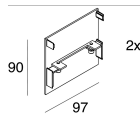

LUCKY MAXI

106202.02 + 106224.99

LUCKY MAXI: LED 54W 3K NERO L=1800 + LUCKY MAXI: DIFF. MICRO UGR19 PER L1800

novalux
ITALIAN LIGHTING DESIGN SINCE 1948

AANVULLENDE ACCESSOIRES

LUCKY MAXI: TESTATE NERE (COPPIA)

106230.02

LUCKY MAXI: KIT DI GIUNZIONE

106231.99

MONTAGE ACCESSOIRES

KIT ALIMENTAZIONE L3000 3P NE

108920.02