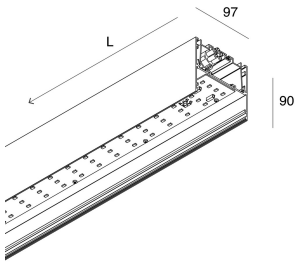

LUCKY MAXI

106202.02 + 106224.99

LUCKY MAXI: LED 54W 3K NERO L=1800 + LUCKY MAXI: DIFF. MICRO UGR19 PER L1800

novalux
ITALIAN LIGHTING DESIGN SINCE 1948

Funcities

Gebruik: Binnenshuis
Type installatie: PENDEL, PLAFOND
Emissie: DIRECT
Optiek: MICROPRISMATISCH
Kleur: ZWART
Dimmen: ON/OFF
Noodsituatie: NEEN
L: 1800mm
A: 97mm
H: 90mm
Made in: ITALY
Garantie: 5 jaar
Gewicht: 6.5kg

Technische gegevens

Echt apparaatvermogen: 61.25W
Armatuurlichtstroom: 4428lm
IP: 40
Isolatieklasse: I
Aantal voedingen per armatuur: 1
Voedingsspanning: 220-240V 50/60Hz
UGR: <19
SELV: Si

Bron

Lichtbron: LED
Vermogen bron: 54W
Bron lichtstroom: 7179lm
Temperatuurkleur: 3000K
CRI: >90
Tolerantie kleur: 3 Step MacAdam
LED levensduur: 50000h L80 B20

Voldoening

CEI EN 60598-1:2021 + A11:2023, CEI EN 60598-2-1:2022

Normen

Fotobiologisch risico: RISICOGROEP 0Gecertificeerd apparaat in een RISICOVRIJE GROEP, in overeenstemming met de normen CEI EN 62471:2010-01, IEC TR 62778:2014.
CAM edilizia (CAM constructie): In overeenstemming met CAM EDILIZIA Ministerieel besluit 23 juni 2022 n.256.

[Bekijk meer informatie over het product](#)

Novalux S.r.l. via Marzabotto, 2 40050 Funo di Argelato (BO) Italy
Tel: +39 051 860558 · Fax +39 051 6647859 · Mail: info@novalux.it · P.IVA 00536541204 · novalux.com
Bedrijf onderworpen aan beheer en coördinatie door SLV GmbH

Dit technische gegevensblad is eigendom van Novalux S.r.l., alle rechten voorbehouden. Novalux S.r.l. behoudt zich het recht voor om zonder voorafgaande kennisgeving wijzigingen aan te brengen.
Laatste update: 14/11/2024, 23:43:46