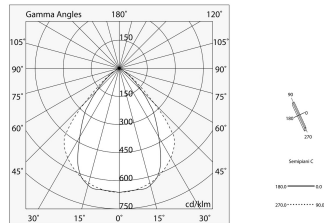

## Funcities

Gebruik: Binnenshuis  
Type installatie: PENDEL, PLAFOND  
Emissie: DIRECT  
Optiek: MICROPRISMATISCH  
Kleur: ZWART  
Dimmen: ON/OFF  
Noodsituatie: NEEN  
L: 1800mm  
A: 97mm  
H: 90mm  
Made in: ITALY  
Garantie: 5 jaar  
Gewicht: 6.5kg