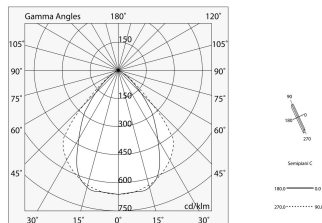

LUCKY MAXI

106202.02 + 106224.99

LUCKY MAXI: LED 54W 3K NERO L=1800 + LUCKY MAXI: DIFF. MICRO UGR19 PER L1800

novalux
ITALIAN LIGHTING DESIGN SINCE 1948

Funcities

Gebruik: Binnenshuis
Optiek: MICROPRISMATISCH
L: 1800mm
A: 93mm
H: 6mm
Made in: ITALY
Garantie: 5 jaar
Gewicht: 0.36kg

Technische gegevens

UGR: <19

Novalux S.r.l. via Marzabotto, 2 40050 Funo di Argelato (BO) Italy
Tel: +39 051 860558 · Fax +39 051 6647859 · Mail: info@novalux.it · P.IVA 00536541204 · novalux.com
Bedrijf onderworpen aan beheer en coördinatie door SLV GmbH

Dit technische gegevensblad is eigendom van Novalux S.r.l., alle rechten voorbehouden. Novalux S.r.l. behoudt zich het recht voor om zonder voorafgaande kennisgeving wijzigingen aan te brengen.
Laatste update: 14/11/2024, 23:43:46