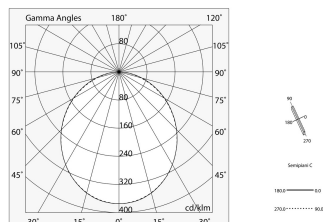

A: 93mm

H: 6mm

Made in: ITALY

Garantie: 5 jaar

Gewicht: 0.36kg

Novalux S.r.l. via Marzabotto, 2 40050 Funo di Argelato (BO) Italy
Tel: +39 051 860558 · Fax +39 051 6647859 · Mail: info@novalux.it · P.IVA 00536541204 · novalux.com
Bedrijf onderworpen aan beheer en coördinatie door SLV GmbH