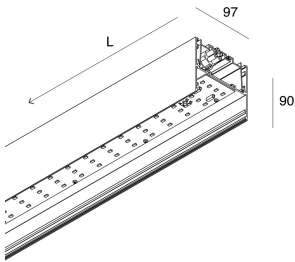

LUCKY MAXI

106202.02 + 106220.99

LUCKY MAXI: LED 54W 3K NERO L=1800 + LUCKY MAXI: DIFF. OPALE PER L1800

novalux
ITALIAN LIGHTING DESIGN SINCE 1948

Funcities

Gebruik: Binnenshuis
Type installatie: PENDEL, PLAFOND
Emissie: DIRECT
Optiek: OPAAL
Kleur: ZWART
Dimmen: ON/OFF
Noodsituatie: NEEN
L: 1800mm
A: 97mm
H: 90mm
Made in: ITALY
Garantie: 5 jaar
Gewicht: 6.5kg

A: 93mm

H: 6mm

Made in: ITALY

Garantie: 5 jaar

Gewicht: 0.36kg

Novalux S.r.l. via Marzabotto, 2 40050 Funo di Argelato (BO) Italy
Tel: +39 051 860558 · Fax +39 051 6647859 · Mail: info@novalux.it · P.IVA 00536541204 · novalux.com
Bedrijf onderworpen aan beheer en coördinatie door SLV GmbH