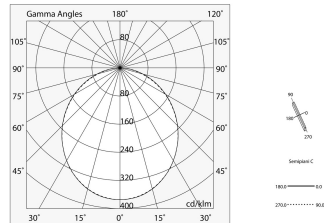

LUCKY MAXI

106202.02 + 106220.99

LUCKY MAXI: LED 54W 3K NERO L=1800 + LUCKY MAXI: DIFF. OPALE PER L1800

novalux
ITALIAN LIGHTING DESIGN SINCE 1948

Funcities

Gebruik: Binnenshuis
Type installatie: PENDEL, PLAFOND
Emissie: DIRECT
Optiek: OPAAL
Kleur: ZWART
Dimmen: ON/OFF
Noodsituatie: NEEN
L: 1800mm
A: 97mm
H: 90mm
Made in: ITALY
Garantie: 5 jaar
Gewicht: 6.5kg