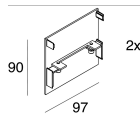

LUCKY MAXI

106202.02 + 106220.99

LUCKY MAXI: LED 54W 3K NERO L=1800 + LUCKY MAXI: DIFF. OPALE PER L1800

novalux
ITALIAN LIGHTING DESIGN SINCE 1948

AANVULLENDE ACCESSOIRES

LUCKY MAXI: TESTATE NERE (COPPIA)

106230.02