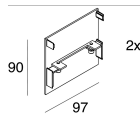

LUCKY MAXI

106202.01 + 106224.99

LUCKY MAXI: LED 54W 3K BIA L=1800 + LUCKY MAXI: DIFF. MICRO UGR19 PER L1800

novalux
ITALIAN LIGHTING DESIGN SINCE 1948

AANVULLENDE ACCESSOIRES

LUCKY MAXI: TESTATE BIANCHE (COPPIA)

106230.01

LUCKY MAXI: KIT DI GIUNZIONE

106231.99

MONTAGE ACCESSOIRES

KIT ALIMENTAZIONE L3000 3P BIA

108920.01