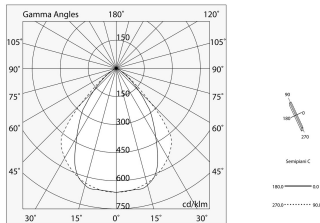

LUCKY MAXI

106202.01 + 106224.99

LUCKY MAXI: LED 54W 3K BIA L=1800 + LUCKY MAXI: DIFF. MICRO UGR19 PER L1800

novalux
ITALIAN LIGHTING DESIGN SINCE 1948

Funcities

Gebruik: Binnenshuis
Optiek: MICROPRISMATISCH
L: 1800mm
A: 93mm
H: 6mm
Made in: ITALY
Garantie: 5 jaar
Gewicht: 0.36kg

Technische gegevens

UGR: <19

Novalux S.r.l. via Marzabotto, 2 40050 Funo di Argelato (BO) Italy
Tel: +39 051 860558 · Fax +39 051 6647859 · Mail: info@novalux.it · P.IVA 00536541204 · novalux.com
Bedrijf onderworpen aan beheer en coördinatie door SLV GmbH

Dit technische gegevensblad is eigendom van Novalux S.r.l., alle rechten voorbehouden. Novalux S.r.l. behoudt zich het recht voor om zonder voorafgaande kennisgeving wijzigingen aan te brengen.
Laatste update: 14/11/2024, 23:43:46