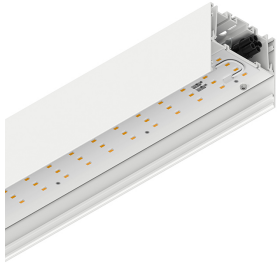

LUCKY MAXI

106202.01 + 106224.99

LUCKY MAXI: LED 54W 3K BIA L=1800 + LUCKY MAXI: DIFF. MICRO UGR19 PER L1800

novalux
ITALIAN LIGHTING DESIGN SINCE 1948

Funcities

Gebruik: Binnenshuis
Type installatie: PENDEL, PLAFOND
Emissie: DIRECT
Optiek: MICROPRISMATISCH
Kleur: WIT
Dimmen: ON/OFF
Noodsituatie: NEEN
L: 1800mm
A: 97mm
H: 90mm
Made in: ITALY
Garantie: 5 jaar
Gewicht: 6.5kg

Technische gegevens

Echt apparaatvermogen: 61.25W
Armatuurlichtstroom: 4428lm
IP: 40
Isolatieklasse: I
Aantal voedingen per armatuur: 1
Voedingsspanning: 220-240V 50/60Hz
UGR: <19
SELV: Si

Bron

Lichtbron: LED
Vermogen bron: 54W
Bron lichtstroom: 7179lm
Temperatuurkleur: 3000K
CRI: >90
Tolerantie kleur: 3 Step MacAdam
LED levensduur: 50000h L80 B20