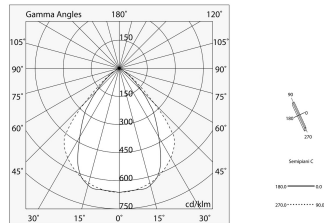

LUCKY MAXI

106202.01 + 106224.99

LUCKY MAXI: LED 54W 3K BIA L=1800 + LUCKY MAXI: DIFF. MICRO UGR19 PER L1800

novalux
ITALIAN LIGHTING DESIGN SINCE 1948

Funcities

Gebruik: Binnenshuis
Type installatie: PENDEL, PLAFOND
Emissie: DIRECT
Optiek: MICROPRISMATISCH
Kleur: WIT
Dimmen: ON/OFF
Noodsituatie: NEEN
L: 1800mm
A: 97mm
H: 90mm
Made in: ITALY
Garantie: 5 jaar
Gewicht: 6.5kg