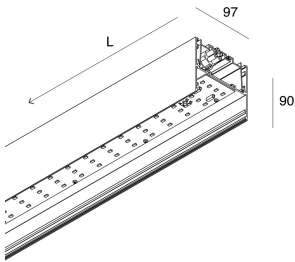

LUCKY MAXI

106202.01 + 106224.99

LUCKY MAXI: LED 54W 3K BIA L=1800 + LUCKY MAXI: DIFF. MICRO UGR19 PER L1800

novalux
ITALIAN LIGHTING DESIGN SINCE 1948

Funcities

Gebruik: Binnenshuis
Type installatie: PENDEL, PLAFOND
Emissie: DIRECT
Optiek: MICROPRISMATISCH
Kleur: WIT
Dimmen: ON/OFF
Noodsituatie: NEEN
L: 1800mm
A: 97mm
H: 90mm
Made in: ITALY
Garantie: 5 jaar
Gewicht: 6.5kg