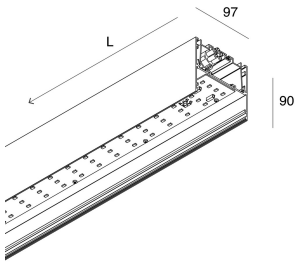

LUCKY MAXI

106201.02 + 106223.99

LUCKY MAXI: LED 36W 3K NERO L=1200 + LUCKY MAXI: DIFF. MICRO UGR19 PER L1200

novalux
ITALIAN LIGHTING DESIGN SINCE 1948

Funcities

Gebruik: Binnenshuis
Type installatie: PENDEL, PLAFOND
Emissie: DIRECT
Optiek: MICROPRISMATISCH
Kleur: ZWART
Dimmen: ON/OFF
Noodsituatie: NEEN
L: 1200mm
A: 97mm
H: 90mm
Made in: ITALY
Garantie: 5 jaar
Gewicht: 4.63kg