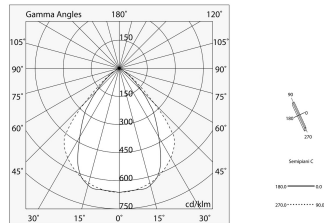

LUCKY MAXI

106201.02 + 106223.99

LUCKY MAXI: LED 36W 3K NERO L=1200 + LUCKY MAXI: DIFF. MICRO UGR19 PER L1200

novalux
ITALIAN LIGHTING DESIGN SINCE 1948

Funcities

Gebruik: Binnenshuis
Type installatie: PENDEL, PLAFOND
Emissie: DIRECT
Optiek: MICROPRISMATISCH
Kleur: ZWART
Dimmen: ON/OFF
Noodsituatie: NEEN
L: 1200mm
A: 97mm
H: 90mm
Made in: ITALY
Garantie: 5 jaar
Gewicht: 4.63kg