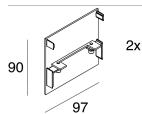

LUCKY MAXI

106201.02 + 106223.99

LUCKY MAXI: LED 36W 3K NERO L=1200 + LUCKY MAXI: DIFF. MICRO UGR19 PER L1200

novalux
ITALIAN LIGHTING DESIGN SINCE 1948

AANVULLENDE ACCESSOIRES

LUCKY MAXI: TESTATE NERE (COPPIA)

106230.02

LUCKY MAXI: KIT DI GIUNZIONE

106231.99

MONTAGE ACCESSOIRES

KIT ALIMENTAZIONE L3000 3P NE

108920.02