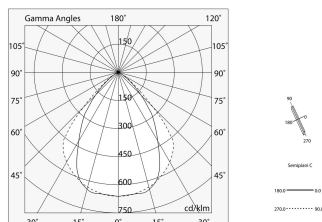

LUCKY MAXI

106201.02 + 106223.99

LUCKY MAXI: LED 36W 3K NERO L=1200 + LUCKY MAXI: DIFF. MICRO UGR19 PER L1200

novalux
ITALIAN LIGHTING DESIGN SINCE 1948

Funcities

Gebruik: Binnenshuis
Optiek: MICROPRISMATISCH
L: 1200mm
A: 93mm
H: 6mm
Made in: ITALY
Garantie: 5 jaar
Gewicht: 0.24kg

Technische gegevens

UGR: <19

Novalux S.r.l. via Marzabotto, 2 40050 Funo di Argelato (BO) Italy
Tel: +39 051 860558 · Fax +39 051 6647859 · Mail: info@novalux.it · P.IVA 00536541204 · novalux.com
Bedrijf onderworpen aan beheer en coördinatie door SLV GmbH

Dit technische gegevensblad is eigendom van Novalux S.r.l., alle rechten voorbehouden. Novalux S.r.l. behoudt zich het recht voor om zonder voorafgaande kennisgeving wijzigingen aan te brengen.
Laatste update: 14/11/2024, 23:43:46