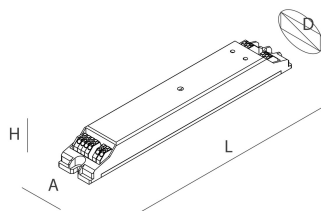

PUSH DIMM

105938.99

novalux
ITALIAN LIGHTING DESIGN SINCE 1948

Funcities

Gebruik: Binnenshuis
Dimmen: DALI2, PUSH
Noodsituatie: NEEN
L: 119mm
A: 30mm
H: 21mm
D: 37mm
Made in: UNGHERIA
Garantie: 3 jaar
Gewicht: 0.2kg

Technische gegevens

IP: 20
Isolatieklasse: II
Voedingsspanning: 220-240V 50/60Hz
SELV: No

[PUSH DIMM: Bekijk meer informatie over het product](#)

Novalux S.r.l. via Marzabotto, 2 40050 Funo di Argelato (BO) Italy
Tel: +39 051 860558 · Fax +39 051 6647859 · Mail: info@novalux.it · P.IVA 00536541204 · novalux.com
Bedrijf onderworpen aan beheer en coördinatie door SLV GmbH