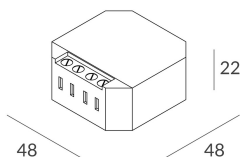

PUSH DIMM

105926.99

novalux
ITALIAN LIGHTING DESIGN SINCE 1948

Funcities

Gebruik: Binnenshuis

Dimmen: PUSH, DALI

Noodsituatie: NEEN

L: 22mm

A: 48mm

H: 48mm

Made in: GERMANY

Garantie: 3 jaar

Gewicht: 0.1kg

Technische gegevens

IP: 20

Isolatieklasse: II