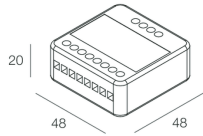

GIADA SYSTEM

105922.99

novalux
ITALIAN LIGHTING DESIGN SINCE 1948

Funcities

Gebruik: Binnenshuis

Dimmen: PUSH

Noodsituatie: NEEN

L: 48mm

A: 48mm

H: 20mm

D: 51mm

Made in: ITALY

Garantie: 3 jaar

Gewicht: 0.095kg

Technische gegevens

IP: 20

Isolatieklasse: III

Voedingsspanning: 48 Vdc

SELV: Si

[Bekijk meer informatie over het product](#)

Novalux S.r.l. via Marzabotto, 2 40050 Funo di Argelato (BO) Italy
Tel: +39 051 860558 · Fax +39 051 6647859 · Mail: info@novalux.it · P.IVA 00536541204 · novalux.com
Bedrijf onderworpen aan beheer en coördinatie door SLV GmbH

Dit technische gegevensblad is eigendom van Novalux S.r.l., alle rechten voorbehouden. Novalux S.r.l. behoudt zich het recht voor om zonder voorafgaande kennisgeving wijzigingen aan te brengen.
Laatste update: 14/11/2024, 23:10:52