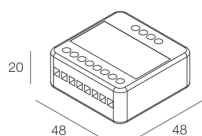

GIADA SYSTEM

105919.99

novalux
ITALIAN LIGHTING DESIGN SINCE 1948

Funcities

Gebruik: Binnenshuis

Dimmen: PUSH

Noodsituatie: NEEN

L: 48mm

A: 48mm

H: 20mm

D: 51mm

Made in: ITALY

Garantie: 3 jaar

Gewicht: 0.095kg

Technische gegevens

IP: 20

Isolatieklasse: III

Voedingsspanning: 48 Vdc

SELV: Si

[Bekijk meer informatie over het product](#)

Novalux S.r.l. via Marzabotto, 2 40050 Funo di Argelato (BO) Italy
Tel: +39 051 860558 · Fax +39 051 6647859 · Mail: info@novalux.it · P.IVA 00536541204 · novalux.com
Bedrijf onderworpen aan beheer en coördinatie door SLV GmbH

Dit technische gegevensblad is eigendom van Novalux S.r.l., alle rechten voorbehouden. Novalux S.r.l. behoudt zich het recht voor om zonder voorafgaande kennisgeving wijzigingen aan te brengen.
Laatste update: 14/11/2024, 23:10:52