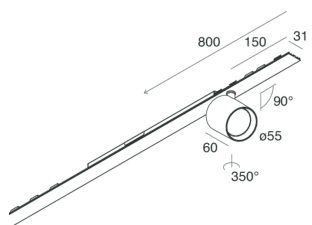

Novalux S.r.l. via Marzabotto, 2 40050 Funo di Argelato (BO) Italy
Tel: +39 051 860558 · Fax +39 051 6647859 · Mail: info@novalux.it · P.IVA 00536541204 · novalux.com
Bedrijf onderworpen aan beheer en coördinatie door SLV GmbH

Dit technische gegevensblad is eigendom van Novalux S.r.l., alle rechten voorbehouden. Novalux S.r.l. behoudt zich het recht voor om zonder voorafgaande kennisgeving wijzigingen aan te brengen.
Laatste update: 9/6/2026, 22:33:48