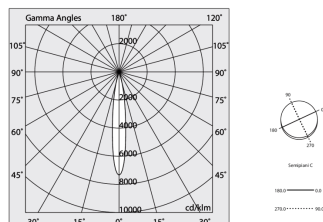

Novalux S.r.l. via Marzabotto, 2 40050 Funo di Argelato (BO) Italy
Tel: +39 051 860558 · Fax +39 051 6647859 · Mail: info@novalux.it · P.IVA 00536541204 · novalux.com
Bedrijf onderworpen aan beheer en coördinatie door SLV GmbH

Dit technische gegevensblad is eigendom van Novalux S.r.l., alle rechten voorbehouden. Novalux S.r.l. behoudt zich het recht voor om zonder voorafgaande kennisgeving wijzigingen aan te brengen.
Laatste update: 9/6/2026, 22:33:48