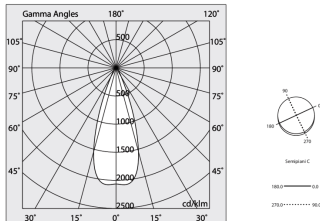

Novalux S.r.l. via Marzabotto, 2 40050 Funo di Argelato (BO) Italy
Tel: +39 051 860558 · Fax +39 051 6647859 · Mail: info@novalux.it · P.IVA 00536541204 · novalux.com
Bedrijf onderworpen aan beheer en coördinatie door SLV GmbH

Dit technische gegevensblad is eigendom van Novalux S.r.l., alle rechten voorbehouden. Novalux S.r.l. behoudt zich het recht voor om zonder voorafgaande kennisgeving wijzigingen aan te brengen.
Laatste update: 9/6/2026, 22:33:48