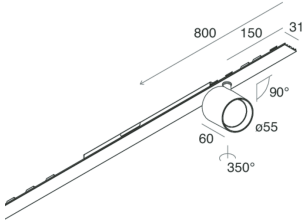

Novalux S.r.l. via Marzabotto, 2 40050 Funo di Argelato (BO) Italy
Tel: +39 051 860558 · Fax +39 051 6647859 · Mail: info@novalux.it · P.IVA 00536541204 · novalux.com
Bedrijf onderworpen aan beheer en coördinatie door SLV GmbH

Dit technische gegevensblad is eigendom van Novalux S.r.l., alle rechten voorbehouden. Novalux S.r.l. behoudt zich het recht voor om zonder voorafgaande kennisgeving wijzigingen aan te brengen.
Laatste update: 9/6/2026, 22:33:48