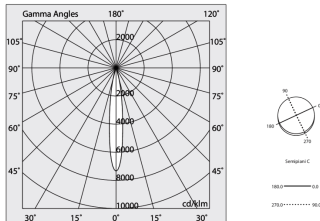

Novalux S.r.l. via Marzabotto, 2 40050 Funo di Argelato (BO) Italy
Tel: +39 051 860558 · Fax +39 051 6647859 · Mail: info@novalux.it · P.IVA 00536541204 · novalux.com
Bedrijf onderworpen aan beheer en coördinatie door SLV GmbH

Dit technische gegevensblad is eigendom van Novalux S.r.l., alle rechten voorbehouden. Novalux S.r.l. behoudt zich het recht voor om zonder voorafgaande kennisgeving wijzigingen aan te brengen.
Laatste update: 6/8/2025, 16:08:26