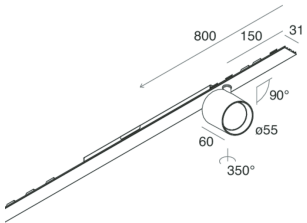

Novalux S.r.l. via Marzabotto, 2 40050 Funo di Argelato (BO) Italy
Tel: +39 051 860558 · Fax +39 051 6647859 · Mail: info@novalux.it · P.IVA 00536541204 · novalux.com
Bedrijf onderworpen aan beheer en coördinatie door SLV GmbH

Dit technische gegevensblad is eigendom van Novalux S.r.l., alle rechten voorbehouden. Novalux S.r.l. behoudt zich het recht voor om zonder voorafgaande kennisgeving wijzigingen aan te brengen.
Laatste update: 6/8/2025, 16:08:26