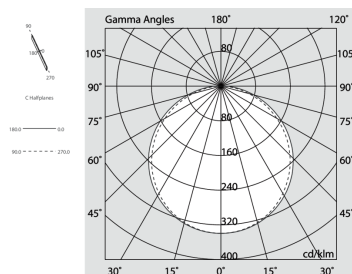

P-30 PCB

105893.20

novalux
ITALIAN LIGHTING DESIGN SINCE 1948

Funcities

Gebruik: Binnenshuis
Type installatie: PENDEL, PLAFOND
Emissie: DIRECT
Optiek: OPAAL
Kleur: KOFFIE
Dimmen: ON/OFF
Noodsituatie: NEEN
L: 2400mm
A: 31mm
H: 31mm
Made in: ITALY
Garantie: 5 jaar