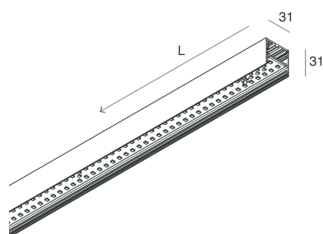

P-30 PCB

105893.20

novalux
ITALIAN LIGHTING DESIGN SINCE 1948

Funcities

Gebruik: Binnenshuis
Type installatie: PENDEL, PLAFOND
Emissie: DIRECT
Optiek: OPAAL
Kleur: KOFFIE
Dimmen: ON/OFF
Noodsituatie: NEEN
L: 2400mm
A: 31mm
H: 31mm
Made in: ITALY
Garantie: 5 jaar