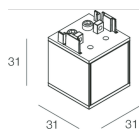

AANVULLENDE ACCESSOIRES

P-30: SNODO 3P PER PCB/STRIP CAFFE

105853.20

P-30: COVER ANGOLO L CAFFE

103329.20

P-30: TESTATA PER INSTALL. VERT. CAF

1058D8.20

P-30: ANGOLO T PLAFONE-SOSP CAFFE