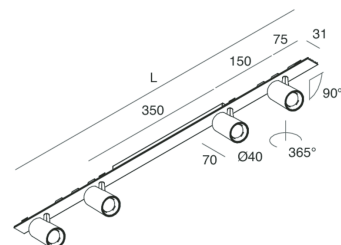

Novalux S.r.l. via Marzabotto, 2 40050 Funo di Argelato (BO) Italy
Tel: +39 051 860558 · Fax +39 051 6647859 · Mail: info@novalux.it · P.IVA 00536541204 · novalux.com
Bedrijf onderworpen aan beheer en coördinatie door SLV GmbH

Dit technische gegevensblad is eigendom van Novalux S.r.l., alle rechten voorbehouden. Novalux S.r.l. behoudt zich het recht voor om zonder voorafgaande kennisgeving wijzigingen aan te brengen.
Laatste update: 6/8/2025, 16:08:28