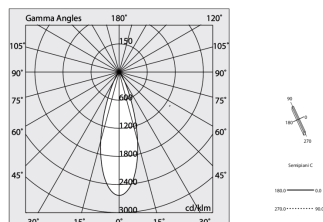

Novalux S.r.l. via Marzabotto, 2 40050 Funo di Argelato (BO) Italy
Tel: +39 051 860558 · Fax +39 051 6647859 · Mail: info@novalux.it · P.IVA 00536541204 · novalux.com
Bedrijf onderworpen aan beheer en coördinatie door SLV GmbH

Dit technische gegevensblad is eigendom van Novalux S.r.l., alle rechten voorbehouden. Novalux S.r.l. behoudt zich het recht voor om zonder voorafgaande kennisgeving wijzigingen aan te brengen.
Laatste update: 6/8/2025, 16:08:28