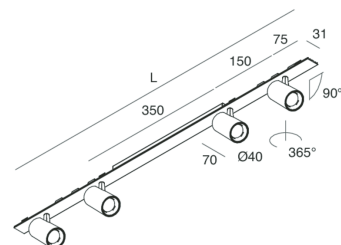

Novalux S.r.l. via Marzabotto, 2 40050 Funo di Argelato (BO) Italy
Tel: +39 051 860558 · Fax +39 051 6647859 · Mail: info@novalux.it · P.IVA 00536541204 · novalux.com
Bedrijf onderworpen aan beheer en coördinatie door SLV GmbH

Dit technische gegevensblad is eigendom van Novalux S.r.l., alle rechten voorbehouden. Novalux S.r.l. behoudt zich het recht voor om zonder voorafgaande kennisgeving wijzigingen aan te brengen.
Laatste update: 6/8/2025, 16:08:31