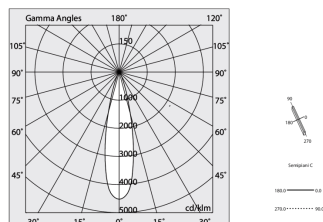

Novalux S.r.l. via Marzabotto, 2 40050 Funo di Argelato (BO) Italy
Tel: +39 051 860558 · Fax +39 051 6647859 · Mail: info@novalux.it · P.IVA 00536541204 · novalux.com
Bedrijf onderworpen aan beheer en coördinatie door SLV GmbH

Dit technische gegevensblad is eigendom van Novalux S.r.l., alle rechten voorbehouden. Novalux S.r.l. behoudt zich het recht voor om zonder voorafgaande kennisgeving wijzigingen aan te brengen.
Laatste update: 6/8/2025, 16:08:31