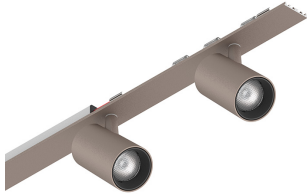

# P-30 STRIP LED

105884.21

**novalux**  
ITALIAN LIGHTING DESIGN SINCE 1948

## Funcities

Gebruik: Binnenshuis  
Type installatie: INBOUW IN GIPSPLAAT, PENDEL, PLAFOND  
Emissie: ZWENKBARE  
Optiek: SPOT  
Lichtbundel: 40°  
Kleur: CAPPUCCINO  
Dimmen: ON/OFF  
Noodsituatie: NEEN  
L: 800mm  
A: 31mm  
Made in: ITALY  
Garantie: 5 jaar