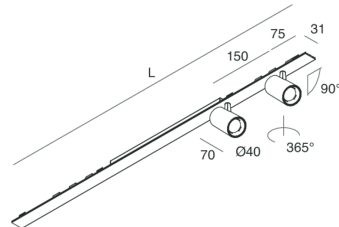

Novalux S.r.l. via Marzabotto, 2 40050 Funo di Argelato (BO) Italy
Tel: +39 051 860558 · Fax +39 051 6647859 · Mail: info@novalux.it · P.IVA 00536541204 · novalux.com
Bedrijf onderworpen aan beheer en coördinatie door SLV GmbH

Dit technische gegevensblad is eigendom van Novalux S.r.l., alle rechten voorbehouden. Novalux S.r.l. behoudt zich het recht voor om zonder voorafgaande kennisgeving wijzigingen aan te brengen.
Laatste update: 6/8/2025, 16:08:33