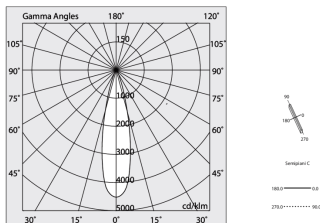

Novalux S.r.l. via Marzabotto, 2 40050 Funo di Argelato (BO) Italy
Tel: +39 051 860558 · Fax +39 051 6647859 · Mail: info@novalux.it · P.IVA 00536541204 · novalux.com
Bedrijf onderworpen aan beheer en coördinatie door SLV GmbH

Dit technische gegevensblad is eigendom van Novalux S.r.l., alle rechten voorbehouden. Novalux S.r.l. behoudt zich het recht voor om zonder voorafgaande kennisgeving wijzigingen aan te brengen.
Laatste update: 14/11/2024, 23:19:03