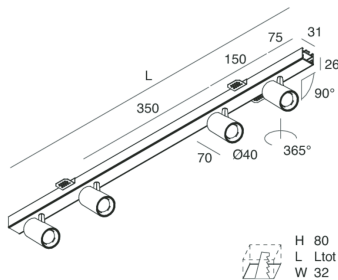

Novalux S.r.l. via Marzabotto, 2 40050 Funo di Argelato (BO) Italy
Tel: +39 051 860558 · Fax +39 051 6647859 · Mail: info@novalux.it · P.IVA 00536541204 · novalux.com
Bedrijf onderworpen aan beheer en coördinatie door SLV GmbH

Dit technische gegevensblad is eigendom van Novalux S.r.l., alle rechten voorbehouden. Novalux S.r.l. behoudt zich het recht voor om zonder voorafgaande kennisgeving wijzigingen aan te brengen.
Laatste update: 14/11/2024, 23:19:03