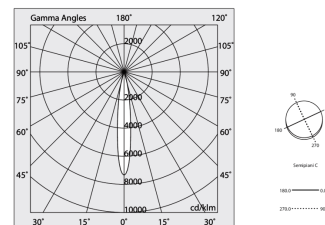

## Funcities

Gebruik: Binnenshuis  
Type installatie: INBOUW IN GIPSPLAAT, PENDEL, PLAFOND  
Emissie: ZWENKBARE  
Optiek: SPOT  
Lichtbundel: 14°  
Kleur: CAPPUCCINO  
Dimmen: ON/OFF  
Noodsituatie: NEEN  
L: 800mm  
A: 31mm  
Made in: ITALY  
Garantie: 5 jaar  
Gewicht: 0.9kg