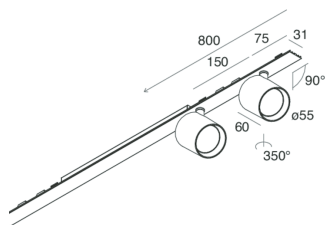

## Funcities

Gebruik: Binnenshuis  
Type installatie: INBOUW IN GIPSPLAAT, PENDEL, PLAFOND  
Emissie: ZWENKBARE  
Optiek: SPOT  
Lichtbundel: 14°  
Kleur: CAPPUCCINO  
Dimmen: ON/OFF  
Noodsituatie: NEEN  
L: 800mm  
A: 31mm  
Made in: ITALY  
Garantie: 5 jaar  
Gewicht: 0.9kg