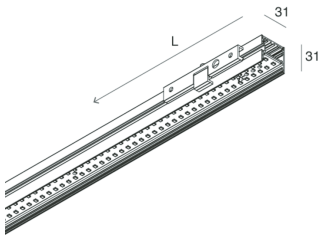

P-30 PCB

105832.21

novalux
ITALIAN LIGHTING DESIGN SINCE 1948

Funcities

Gebruik: Binnenshuis
Type installatie: OPBOUW WAND
Emissie: DIRECT
Optiek: OPAAL
Kleur: CAPPUCCINO
Dimmen: ON/OFF
Noodsituatie: NEEN
L: 800mm
A: 31mm
H: 31mm
Made in: ITALY
Garantie: 5 jaar
Gewicht: 0.8kg