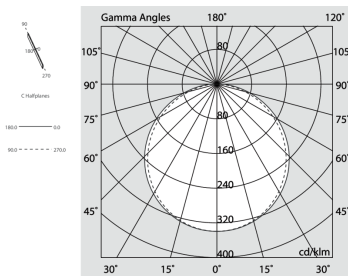

P-30 PCB

105832.21

novalux
ITALIAN LIGHTING DESIGN SINCE 1948

Funcities

Gebruik: Binnenshuis
Type installatie: OPBOUW WAND
Emissie: DIRECT
Optiek: OPAAL
Kleur: CAPPUCCINO
Dimmen: ON/OFF
Noodsituatie: NEEN
L: 800mm
A: 31mm
H: 31mm
Made in: ITALY
Garantie: 5 jaar
Gewicht: 0.8kg