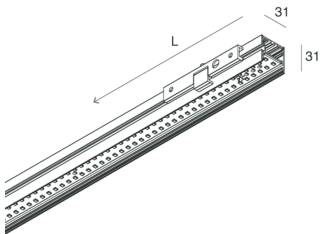

## Funcities

Gebruik: Binnenshuis  
Type installatie: OPBOUW WAND  
Emissie: DIRECT  
Optiek: OPAAL  
Kleur: KOFFIE  
Dimmen: NEE  
Noodsituatie: NEEN  
L: 1600mm  
A: 31mm  
H: 31mm  
Made in: ITALY  
Garantie: 5 jaar  
Gewicht: 1.62kg