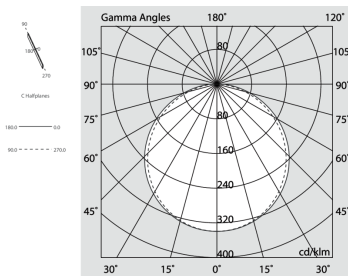

## Funcities

Gebruik: Binnenshuis  
Type installatie: OPBOUW WAND  
Emissie: DIRECT  
Optiek: OPAAL  
Kleur: KOFFIE  
Dimmen: NEE  
Noodsituatie: NEEN  
L: 1600mm  
A: 31mm  
H: 31mm  
Made in: ITALY  
Garantie: 5 jaar  
Gewicht: 1.62kg