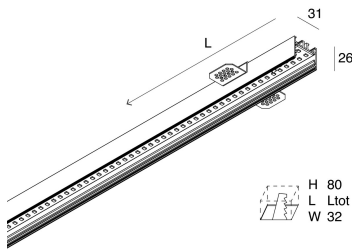

P-30 PCB

105817.01

novalux
ITALIAN LIGHTING DESIGN SINCE 1948

Funcities

Gebruik: Binnenshuis
Type installatie: INBOUW IN GIPSPLAAT
Emissie: DIRECT
Optiek: OPAAL
Kleur: WIT
Dimmen: ON/OFF
Noodsituatie: NEEN
L: 2400mm
A: 31mm
H: 31mm
Made in: ITALY
Garantie: 5 jaar
Gewicht: 2.4kg

Technische gegevens

Echt apparaatvermogen: 28W
Armatuurlichtstroom: 2594lm
IP: 40
Isolatieklasse: II
Aantal voedingen per armatuur: 1
Voedingsspanning: 0.5A alim. incluso 220-240V 50/60Hz
SELV: Si

Bron

Lichtbron: LED
Vermogen bron: 24W
Bron lichtstroom: 4452lm
Temperatuurkleur: 3000K
CRI: >90
Tolerantie kleur: 3 Step MacAdam
LED levensduur: 50000h L90 B10