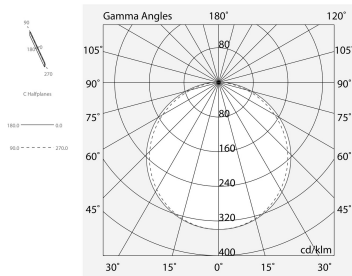

P-30 PCB

105817.01

novalux
ITALIAN LIGHTING DESIGN SINCE 1948

Funcities

Gebruik: Binnenshuis
Type installatie: INBOUW IN GIPSPLAAT
Emissie: DIRECT
Optiek: OPAAL
Kleur: WIT
Dimmen: ON/OFF
Noodsituatie: NEEN
L: 2400mm
A: 31mm
H: 31mm
Made in: ITALY
Garantie: 5 jaar
Gewicht: 2.4kg