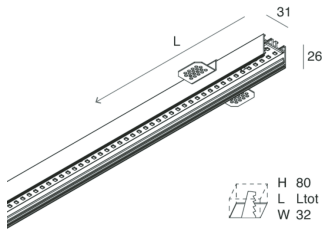

P-30 PCB

105816.02

novalux
ITALIAN LIGHTING DESIGN SINCE 1948

Funcities

Gebruik: Binnenshuis
Type installatie: INBOUW IN GIPSPLAAT
Emissie: DIRECT
Optiek: OPAAL
Kleur: ZWART
Dimmen: ON/OFF
Noodsituatie: NEEN
L: 1600mm
A: 31mm
H: 31mm
Made in: ITALY
Garantie: 5 jaar
Gewicht: 1.62kg