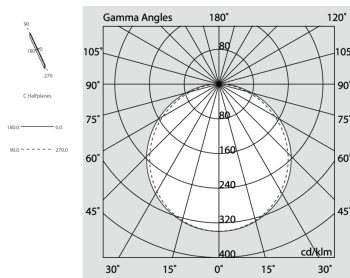

P-30 PCB

105816.02

novalux
ITALIAN LIGHTING DESIGN SINCE 1948

Funcities

Gebruik: Binnenshuis
Type installatie: INBOUW IN GIPSPLAAT
Emissie: DIRECT
Optiek: OPAAL
Kleur: ZWART
Dimmen: ON/OFF
Noodsituatie: NEEN
L: 1600mm
A: 31mm
H: 31mm
Made in: ITALY
Garantie: 5 jaar
Gewicht: 1.62kg