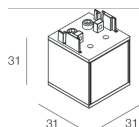

AANVULLENDE ACCESSOIRES

P-30: TESTATA PER INSTALL.VERT. CAPP

1058D8.21

P-30: COVER ANGOLO T CAPP

103333.21

P-30: SNODO NO CAVI CAPP

105854.21

P-30: ANGOLO T PLAFONE-SOSP CAPP