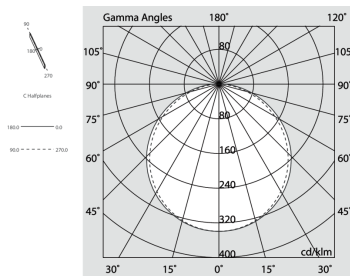

P-30 PCB

105802.21

novalux
ITALIAN LIGHTING DESIGN SINCE 1948

Funcities

Gebruik: Binnenshuis
Type installatie: OPBOUW WAND, PENDEL, PLAFOND
Emissie: DIRECT
Optiek: OPAAL
Kleur: CAPPUCCINO
Dimmen: ON/OFF
Noodsituatie: NEEN
L: 1600mm
A: 31mm
H: 31mm
Made in: ITALY
Garantie: 5 jaar
Gewicht: 1.62kg