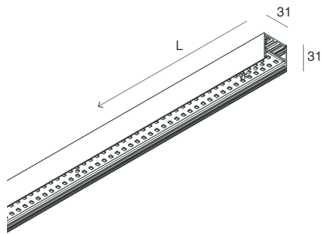

P-30 PCB

105802.21

novalux
ITALIAN LIGHTING DESIGN SINCE 1948

Funcities

Gebruik: Binnenshuis
Type installatie: OPBOUW WAND, PENDEL, PLAFOND
Emissie: DIRECT
Optiek: OPAAL
Kleur: CAPPUCCINO
Dimmen: ON/OFF
Noodsituatie: NEEN
L: 1600mm
A: 31mm
H: 31mm
Made in: ITALY
Garantie: 5 jaar
Gewicht: 1.62kg