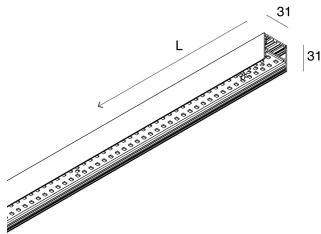

P-30 PCB

105802.02

novalux
ITALIAN LIGHTING DESIGN SINCE 1948

Funcities

Gebruik: Binnenshuis
Type installatie: PENDEL, PLAFOND
Emissie: DIRECT
Optiek: OPAAL
Kleur: ZWART
Dimmen: ON/OFF
Noodsituatie: NEEN
L: 1600mm
A: 31mm
H: 31mm
Made in: ITALY
Garantie: 5 jaar
Gewicht: 1.62kg