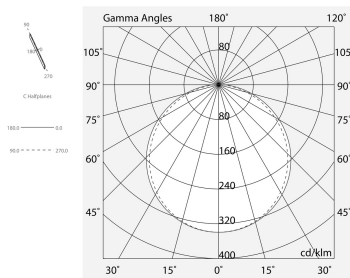

P-30 PCB

105802.02

novalux
ITALIAN LIGHTING DESIGN SINCE 1948

Funcities

Gebruik: Binnenshuis
Type installatie: PENDEL, PLAFOND
Emissie: DIRECT
Optiek: OPAAL
Kleur: ZWART
Dimmen: ON/OFF
Noodsituatie: NEEN
L: 1600mm
A: 31mm
H: 31mm
Made in: ITALY
Garantie: 5 jaar
Gewicht: 1.62kg