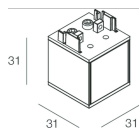

103361.02

P-30: ANGOLO T PLAFONE-SOSP NERO

103331.02

P-30: COVER ANGOLO L NERO

103329.02

P-30: SNODO 3P PER PCB/STRIP NERO

105853.02

P-30: TESTATA PER INSTALL.VERT. NER