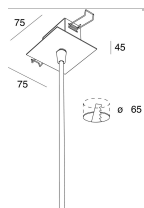

P-30 PCB

105802.02

novalux
ITALIAN LIGHTING DESIGN SINCE 1948

MONTAGE ACCESSOIRES

P-30: ROSONE CARTON. ALIM L=1200 3P NERO

103319.02

P-30: ROSONE LATER. ALIM L=1200 3P BIA

103320.01

P-30: CAVO DI SOSPENSIONE

103318.99

P-30: ROSONE LATER. ALIM L=1200 3P NERO

103320.02