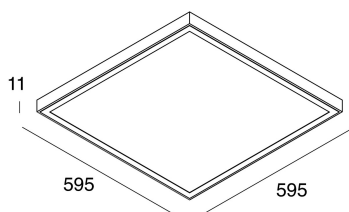

THE PANEL IP65

105501.01

novalux
ITALIAN LIGHTING DESIGN SINCE 1948

Altezza minima per installazione 60 mm
Minimum height for installation 60 mm

Funcities

Gebruik: Binnenshuis
Type installatie: INBOUW IN GIPSPLAAT, PLAFOND
Emissie: DIRECT
Optiek: OPAAL
Kleur: WIT
Dimmen: ON/OFF
Noodsituatie: NEEN
L: 595mm
A: 595mm
H: 11mm
Garantie: 5 jaar
Gewicht: 2.8kg