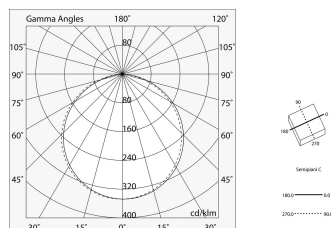

THE PANEL IP65

105501.01

novalux
ITALIAN LIGHTING DESIGN SINCE 1948

Altezza minima per installazione 60 mm
Minimum height for installation 60 mm

Funcities

Gebruik: Binnenshuis
Type installatie: INBOUW IN GIPSPLAAT, PLAFOND
Emissie: DIRECT
Optiek: OPAAL
Kleur: WIT
Dimmen: ON/OFF
Noodsituatie: NEEN
L: 595mm
A: 595mm
H: 11mm
Garantie: 5 jaar
Gewicht: 2.8kg