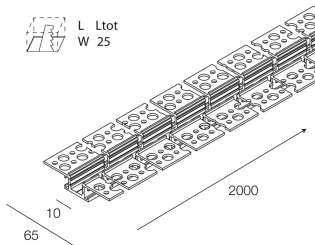

Novalux S.r.l. via Marzabotto, 2 40050 Funo di Argelato (BO) Italy
Tel: +39 051 860558 · Fax +39 051 6647859 · Mail: info@novalux.it · P.IVA 00536541204 · novalux.com
Bedrijf onderworpen aan beheer en coördinatie door SLV GmbH

Dit technische gegevensblad is eigendom van Novalux S.r.l., alle rechten voorbehouden. Novalux S.r.l. behoudt zich het recht voor om zonder voorafgaande kennisgeving wijzigingen aan te brengen.
Laatste update: 4/4/2025, 21:59:58