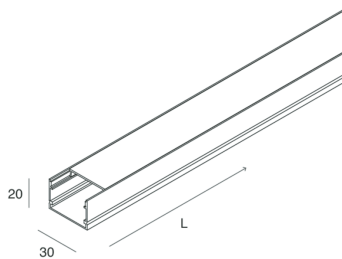

Novalux S.r.l. via Marzabotto, 2 40050 Funo di Argelato (BO) Italy
Tel: +39 051 860558 · Fax +39 051 6647859 · Mail: info@novalux.it · P.IVA 00536541204 · novalux.com
Bedrijf onderworpen aan beheer en coördinatie door SLV GmbH

Dit technische gegevensblad is eigendom van Novalux S.r.l., alle rechten voorbehouden. Novalux S.r.l. behoudt zich het recht voor om zonder voorafgaande kennisgeving wijzigingen aan te brengen.
Laatste update: 14/11/2024, 23:16:10