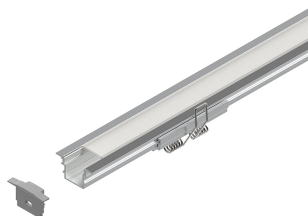

PROFILED INCASSO H12

105415.96

novalux
ITALIAN LIGHTING DESIGN SINCE 1948

Funcities

Gebruik: Binnenshuis
Type installatie: INBOUW IN GIPSPLAAT
Emissie: DIRECT
Optiek: OPAAL
Kleur: NATUREL GEANODISEERD
L: 2000mm
A: 27mm
H: 12.5 / 25mm
Garantie: 5 jaar
Gewicht: 0.3kg

PROFILED INCASSO H12

105415.96

novalux
ITALIAN LIGHTING DESIGN SINCE 1948

SCHERMEN

L-16 EVO: DIFF. OPALE L=6000

1018A3.99

AANVULLENDE ACCESSOIRES

PROFILED: PROF. INC COPPIA TESTATE